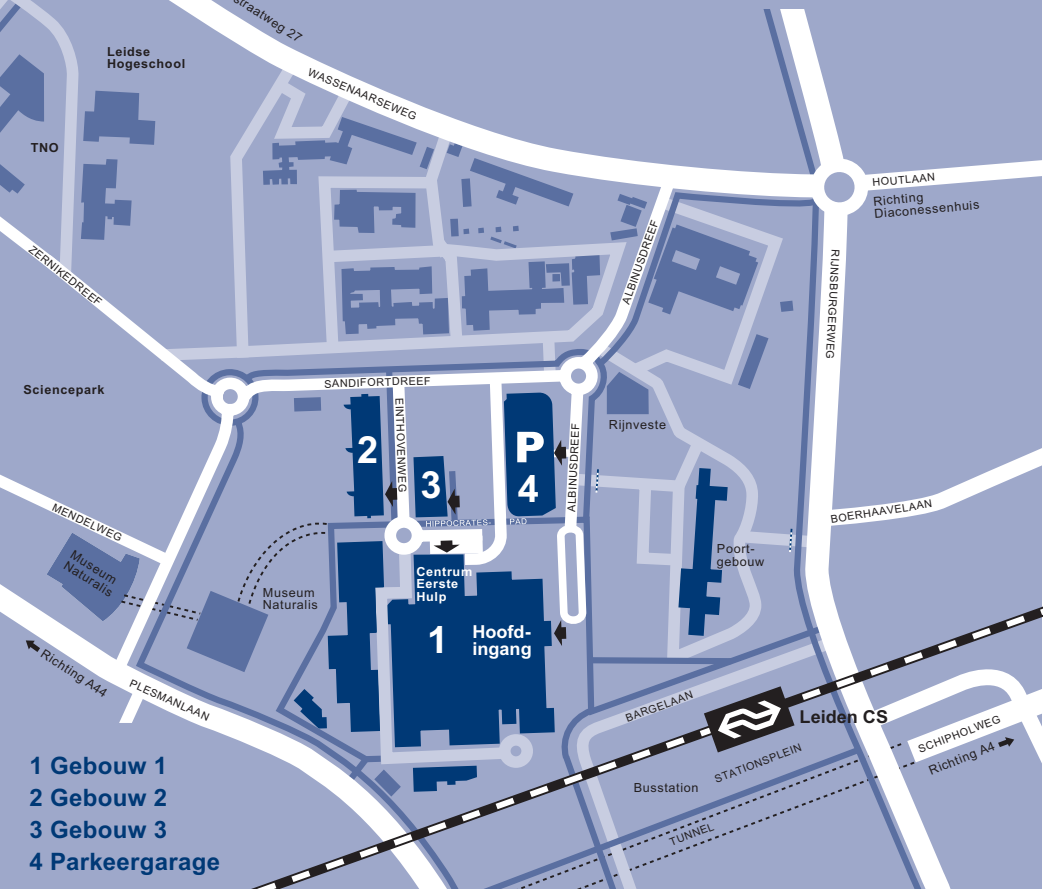

 Leids Universitair Medisch Centrum

 Hoofdweg

 Fiets- en wandelpaden

- 1 Gebouw 1
- 2 Gebouw 2
- 3 Gebouw 3
- 4 Parkeergarage